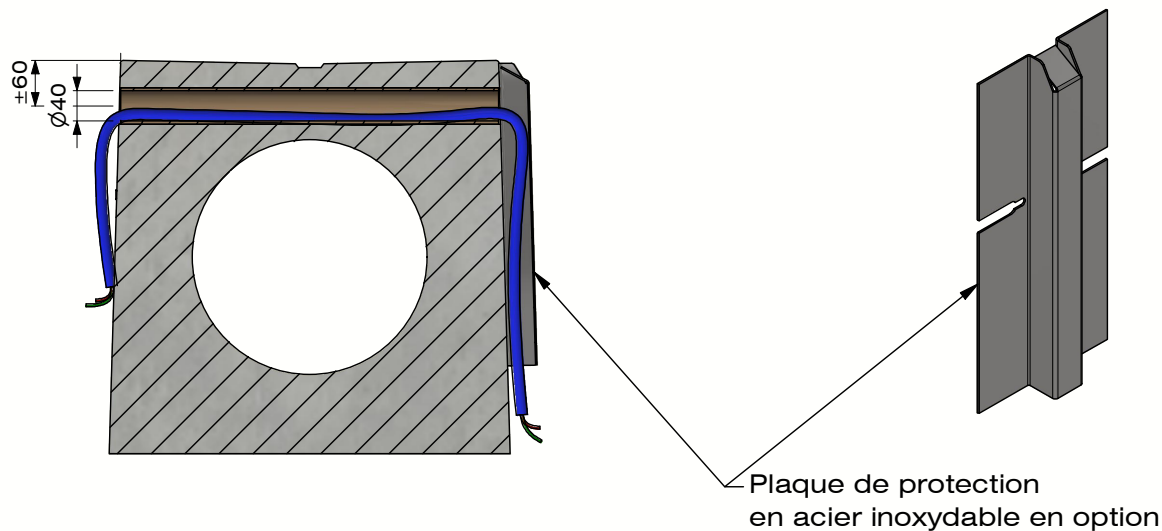

**DELTA-O entrée de câble
Ø40mm**

B.P.M.N. SA Chaussée de namur 2, B-5150 Floriffoux	
Project :	Fiche technique
Art. nr. :	DELTA-O040KAB
REV. nr. :	0
REV. Datum :	10/03/2021